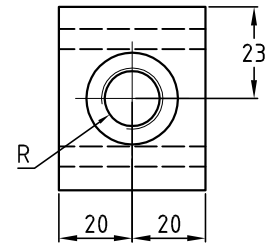

# AM3S\*\*/\*\*

Piastra di collegamento Cetop 03 in ghisa. Versione speciale H=40  
 Intermediate adapter Cetop 03 in cast iron. Special version H=40

Hydraulic diagram

## Esempio di ordinazione - Ordering code

AM3S    \*\*    /    \*\*

Piastra di collegamento Cetop 03 in ghisa  
 Intermediate adapter Cetop 03 in cast iron

14 = attacchi 1/4" BSP  
 14 = ports 1/4" BSP  
 38 = attacchi 3/8" BSP  
 38 = ports 3/8" BSP