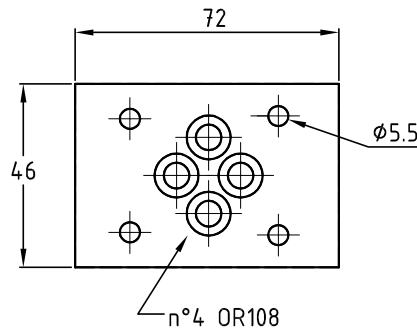

# AM3S\*\*/\*\*

Piastra di collegamento Cetop 03 in ghisa. Versione speciale H=40  
 Intermediate adapter Cetop 03 in cast iron. Special version H=40

Hydraulic diagram

## Esempio di ordinazione - Ordering code

AM3S    \*\*    /    \*\*

Piastra di collegamento Cetop 03 in ghisa  
 Intermediate adapter Cetop 03 in cast iron

14 = attacchi 1/4" BSP  
 14 = ports 1/4" BSP  
 38 = attacchi 3/8" BSP  
 38 = ports 3/8" BSP