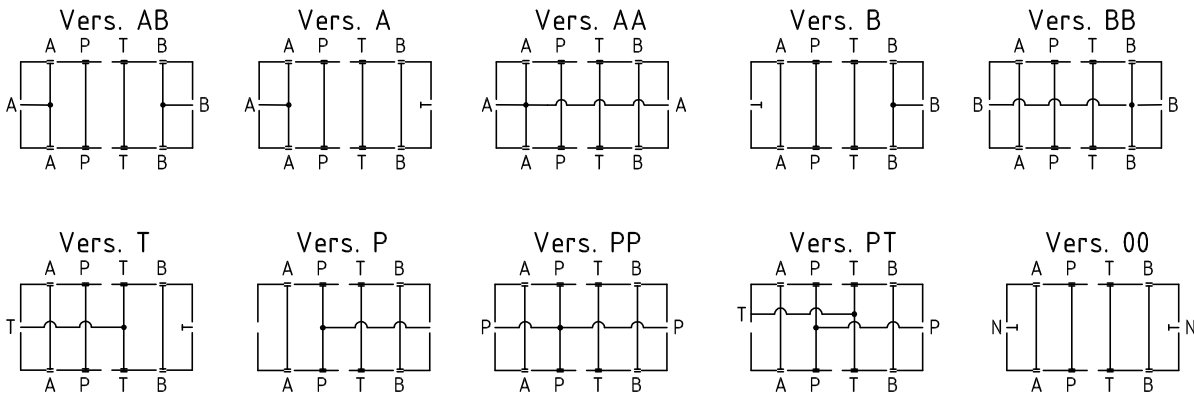

# AM3S\*\*/\*\*

Piastra di collegamento Cetop 03 in ghisa. Versione speciale H=40  
 Intermediate adapter Cetop 03 in cast iron. Special version H=40

Hydraulic diagram

## Esempio di ordinazione - Ordering code

AM3S    \*\*    /    \*\*

Piastra di collegamento Cetop 03 in ghisa  
 Intermediate adapter Cetop 03 in cast iron

14 = attacchi 1/4" BSP  
 14 = ports 1/4" BSP  
 38 = attacchi 3/8" BSP  
 38 = ports 3/8" BSP

- AB = versione AB
- AB = AB version
- A = versione A
- A = A version
- AA = versione AA
- AA = AA version
- B = versione B
- B = B version
- BB = versione BB
- BB = BB version
- P = versione P
- P = P version
- PP = versione PP
- PP = PP version
- T = versione T
- T = T version
- PT = versione PT
- PT = PT version
- 00 = versione 00
- 00 = 00 version