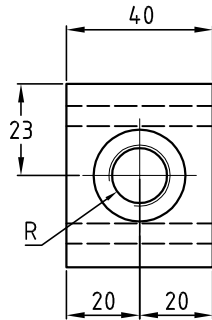

# AM3S\*\*/\*\*

Piastra di collegamento Cetop 03 in ghisa. Versione speciale H=40  
 Intermediate adapter Cetop 03 in cast iron. Special version H=40

Hydraulic diagram

## Esempio di ordinazione - Ordering code

AM3S    \*\*    /    \*\*

Piastra di collegamento Cetop 03 in ghisa  
 Intermediate adapter Cetop 03 in cast iron

14 = attacchi 1/4" BSP  
 14 = ports 1/4" BSP  
 38 = attacchi 3/8" BSP  
 38 = ports 3/8" BSP